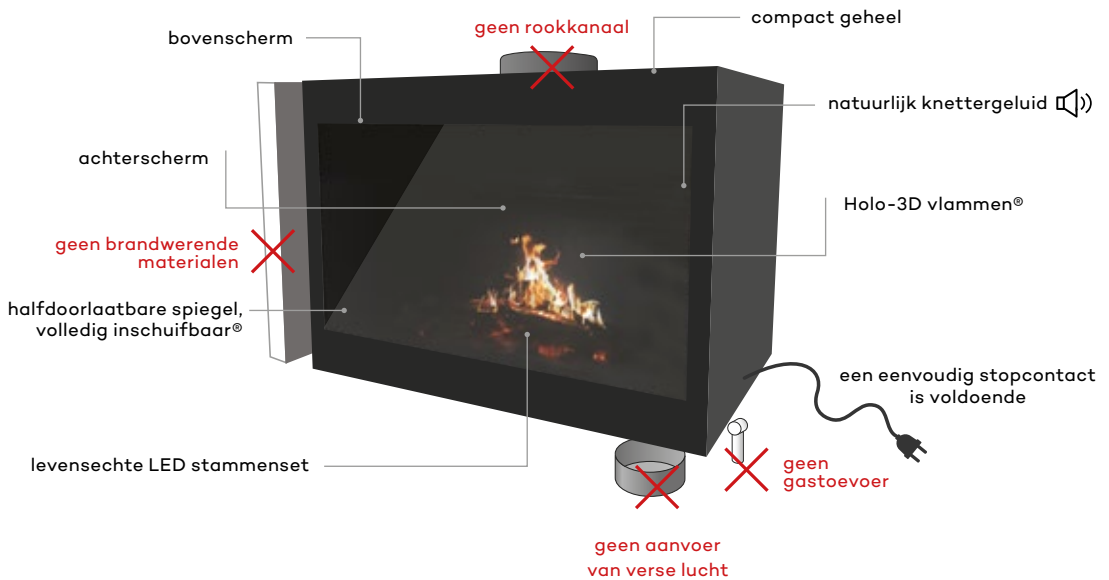

Het enige wat jouw Hygge Flames nodig heeft is **elektriciteit**.

Hygge Flames,
de haard met respect voor het welzijn
van de generatie van morgen.

PIONIER

- › virtuele open haard met levensechte vlammen, het enige echte alternatief voor de traditionele open haard
- › 15 hyperrealistische holografische 3D beelden van een brandend haardvuur, betoverende vonken, opstijgende rookpluimen en gloeiende kolen
- › een combinatie van echte vlambeelden en HD-video m.b.v. 2 schermen, half-doorlaatbare spiegel en realistisch brandende stammenset – de perfecte illusie van een houthaard
- › stammenset voorzien van dynamische micro LED's® – voor de natuurlijke weergave van brandende stammen
- › 2 ingebouwde luidsprekers – geven het geluid weer van een knetterend haardvuur
- › volledig inschuifbare spiegel®
- › afstandsbediening

CREËER DE SFEER NAAR JOUW WENSEN

- › een mooie houthaard, aangepast aan de moderne levensstijl
- › keuze uit meerdere gecombineerde vlambeelden met aangepaste gloeiende stammenset, van een zacht tot een hevig brandend haardvuur
- › haardwand: gemetst, zwart staal of geribd gietijzer
- › elke stammenset is handgemaakt en is een unieke creatie
- › personaliseer jouw haard en voeg er kooltjes en assen aan toe
- › regelbaar volume van het knisperend houtvuur
- › verschillende modellen beschikbaar: inbouw-, muur-, losstaande en verplaatstbare sfeerhaarden
- › kies één van onze tijdloze concepten, gemaakt uit blauw gewalst, geroest, zwart of gepoederlakt staal, of bezorg ons jouw ontwerp, wij maken het op maat.
- › wanneer de haard niet brandt is enkel de stammenset zichtbaar, zoals in een echte open haard
- › de gezelligheid van een echte haard, het ganse jaar door