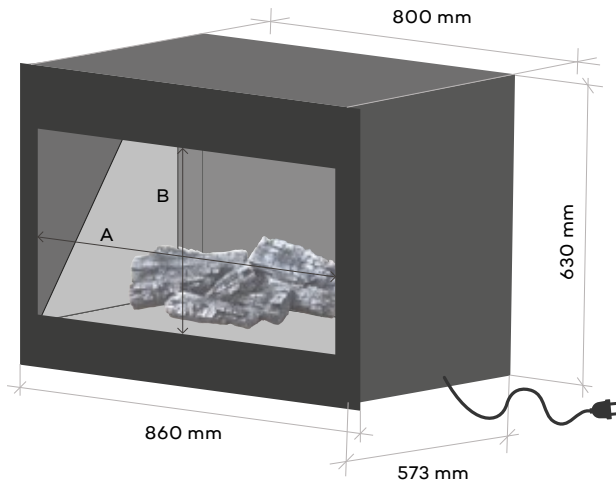

A x B: 760 mm x 400 mm

Dit is geen gewone open haard, maar een **Holo-3D haard**[®]. Met Hygge Flames creëer jij je persoonlijke plek om ongestoord te genieten waarbij jouw welzijn samengaat met een betere wereld.